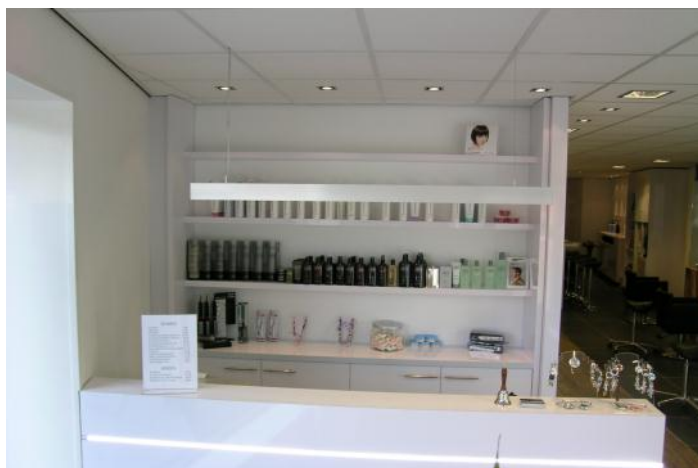

# Bas Molekamp Interieurbouw

Kapperszaak Hoofdidée

Ontwerp: eigenaars Bart & Danielle

*Maatwerk in stijl gemaakt!*

Tel. 0161 - 434356

Verrijdbare muur van 4500 x 2600 x 1200 mm op slechts 4 zwenkwielen als presentatie muur